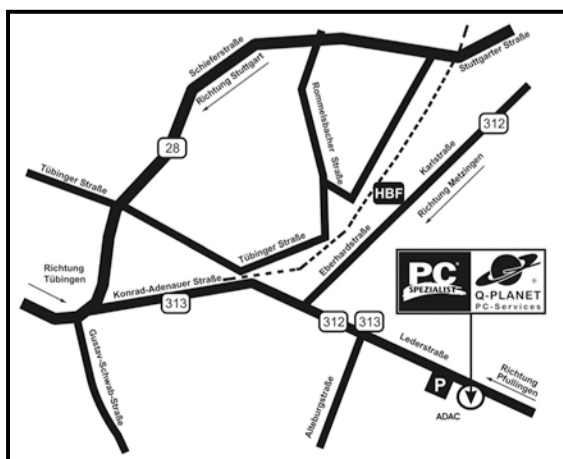

NOCH FRAGEN?

Sprechen Sie uns einfach an, wir beraten Sie gerne.

HILFREICH: WERKSTATT-SERVICE***

Wir kümmern uns um jeden Rechner – egal wo Sie ihn gekauft haben. In unserer eigenen Werkstatt, in Ihrem Store.

WUNSCH-PC

→ Bau eines Wunsch-PCs nach Ihren Vorstellungen

TUNING & PERFORMANCE

→ Einbau und Installation neuer Hardware in PC und Notebook
→ Inspektion Ihres PC-Systems (inkl. Reinigung, Virencheck, BIOS-Updates)

REPARATUREN

→ Reparatur defekter Hardware
→ Korrektur defekter Software

GARANTIE-ABWICKLUNG

→ Einschicken defekter Geräte zum Hersteller
→ auch für nicht bei uns gekaufte Geräte

SICHERHEITSDIENST

→ Überprüfung auf Viren und Spyware
→ Viren- und Spywareentfernung

DATENTRANSFER

→ Datenübernahme von System zu System (Notebook und PC)

SOFTWARE

→ Softwareinstallation inkl. Funktions-Check und einmaligem Updateservice
→ Installation passender Freeware-Programme

MOBIL: AUSSER HAUS

Mit unseren Services kommen wir gerne auch zu Ihnen ins Haus.

VOR-ORT-LEISTUNGEN

→ Liefer- und Aufbauservice
→ Einrichten eines Drahtlos-Netzwerks (WLAN)
→ Online-Fernwartung für Ihr System

TFT PACKARD BELL VISEO240DX

packard bell

Komplette Webpages,
Kalender oder Hausarbeiten
gleichzeitig in zwei Fenstern
anzeigen lassen

5 ms Reaktionszeit Auflösung: 1.920 x 1.080

Kontrast: 80.000:1 dyn.

Anschluss: DVI-D und VGA

Eingebaute
Lautsprecher

149€

PC-SPEZIALIST Reutlingen

Q-PLANET PC-Services

Lederstraße 102 · 72764 Reutlingen

Telefon: (0 71 21) 32 10 77 · Telefax: (07121) 33 83 68

E-Mail: reutlingen@pcspezialist.de

www.pcspezialist-reutlingen.de

Öffnungszeiten:

Mo.-Fr.: 9.30-18.30 Uhr · Samstag: 10.00-15.00 Uhr

** Gilt für Produkte ab 250,- Euro. Bei 11,9 % effektivem Jahreszins und einer Laufzeit von 24 Monaten. Die angegebenen Raten sind Beispiele und können je nach Angebot abweichen. Fragen Sie Ihren PC-SPEZIALIST nach einer Finanzierung. *** Ausgeübt im Rahmen eines unerheblichen handwerklichen Nebenbetriebes.