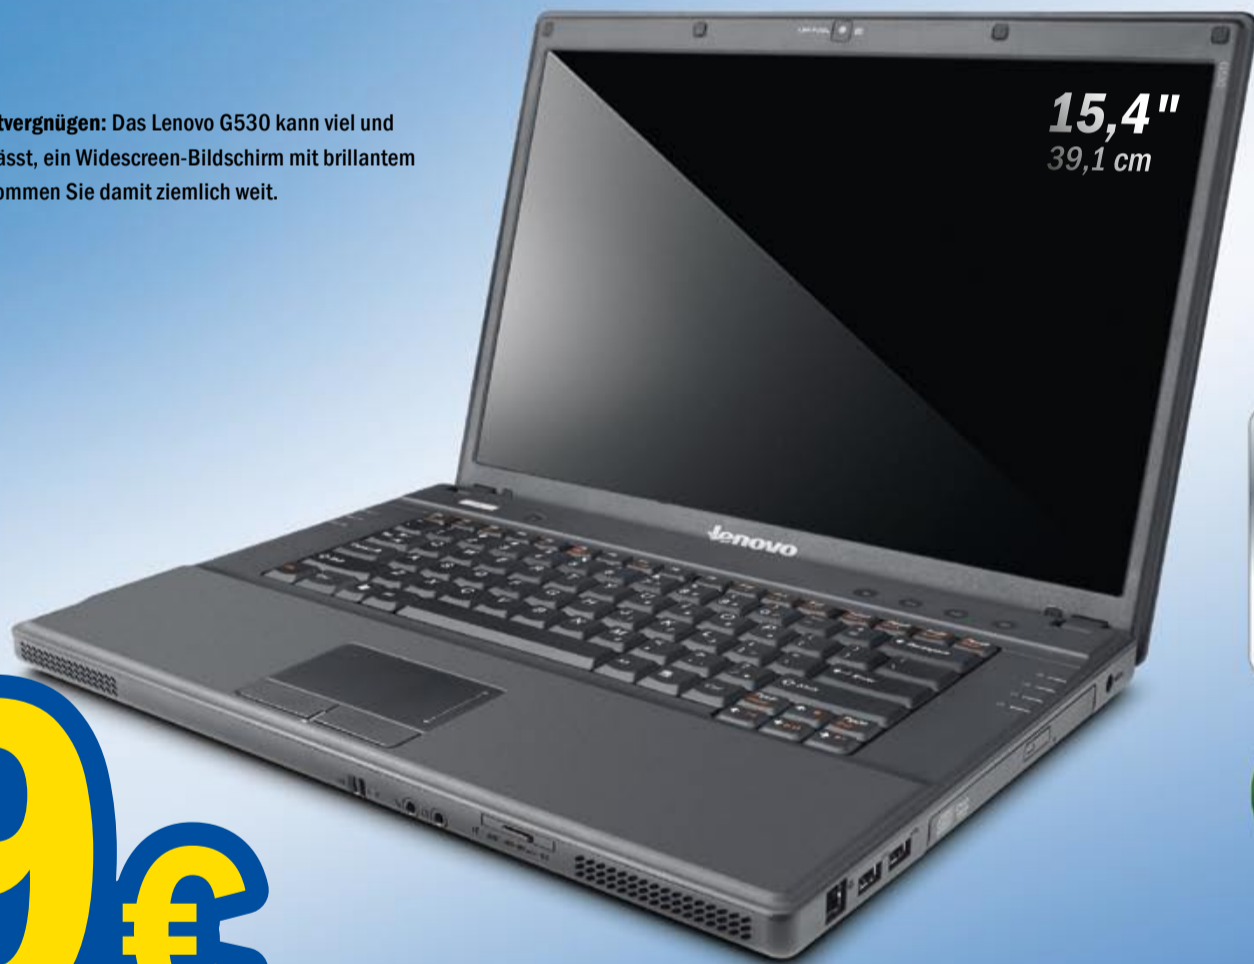

IDEALER REISEBEGLEITER: LENOVO G530

lenovo

Perfekt für den Einstieg oder als Zweit-Notebook fürs Privatvergnügen: Das Lenovo G530 kann viel und kostet wenig. WLAN, eine Tastatur, mit der sich gut arbeiten lässt, ein Widescreen-Bildschirm mit brillantem Bild, bis zu 3,5 Stunden Akku-Laufzeit: Nicht nur im Urlaub kommen Sie damit ziemlich weit.

Prozessor: INTEL® Celeron® M900

Arbeitsspeicher: 2 GB DDR2

Festplatte: 160 GB SATA HDD

Grafik: INTEL® GMA 4500M